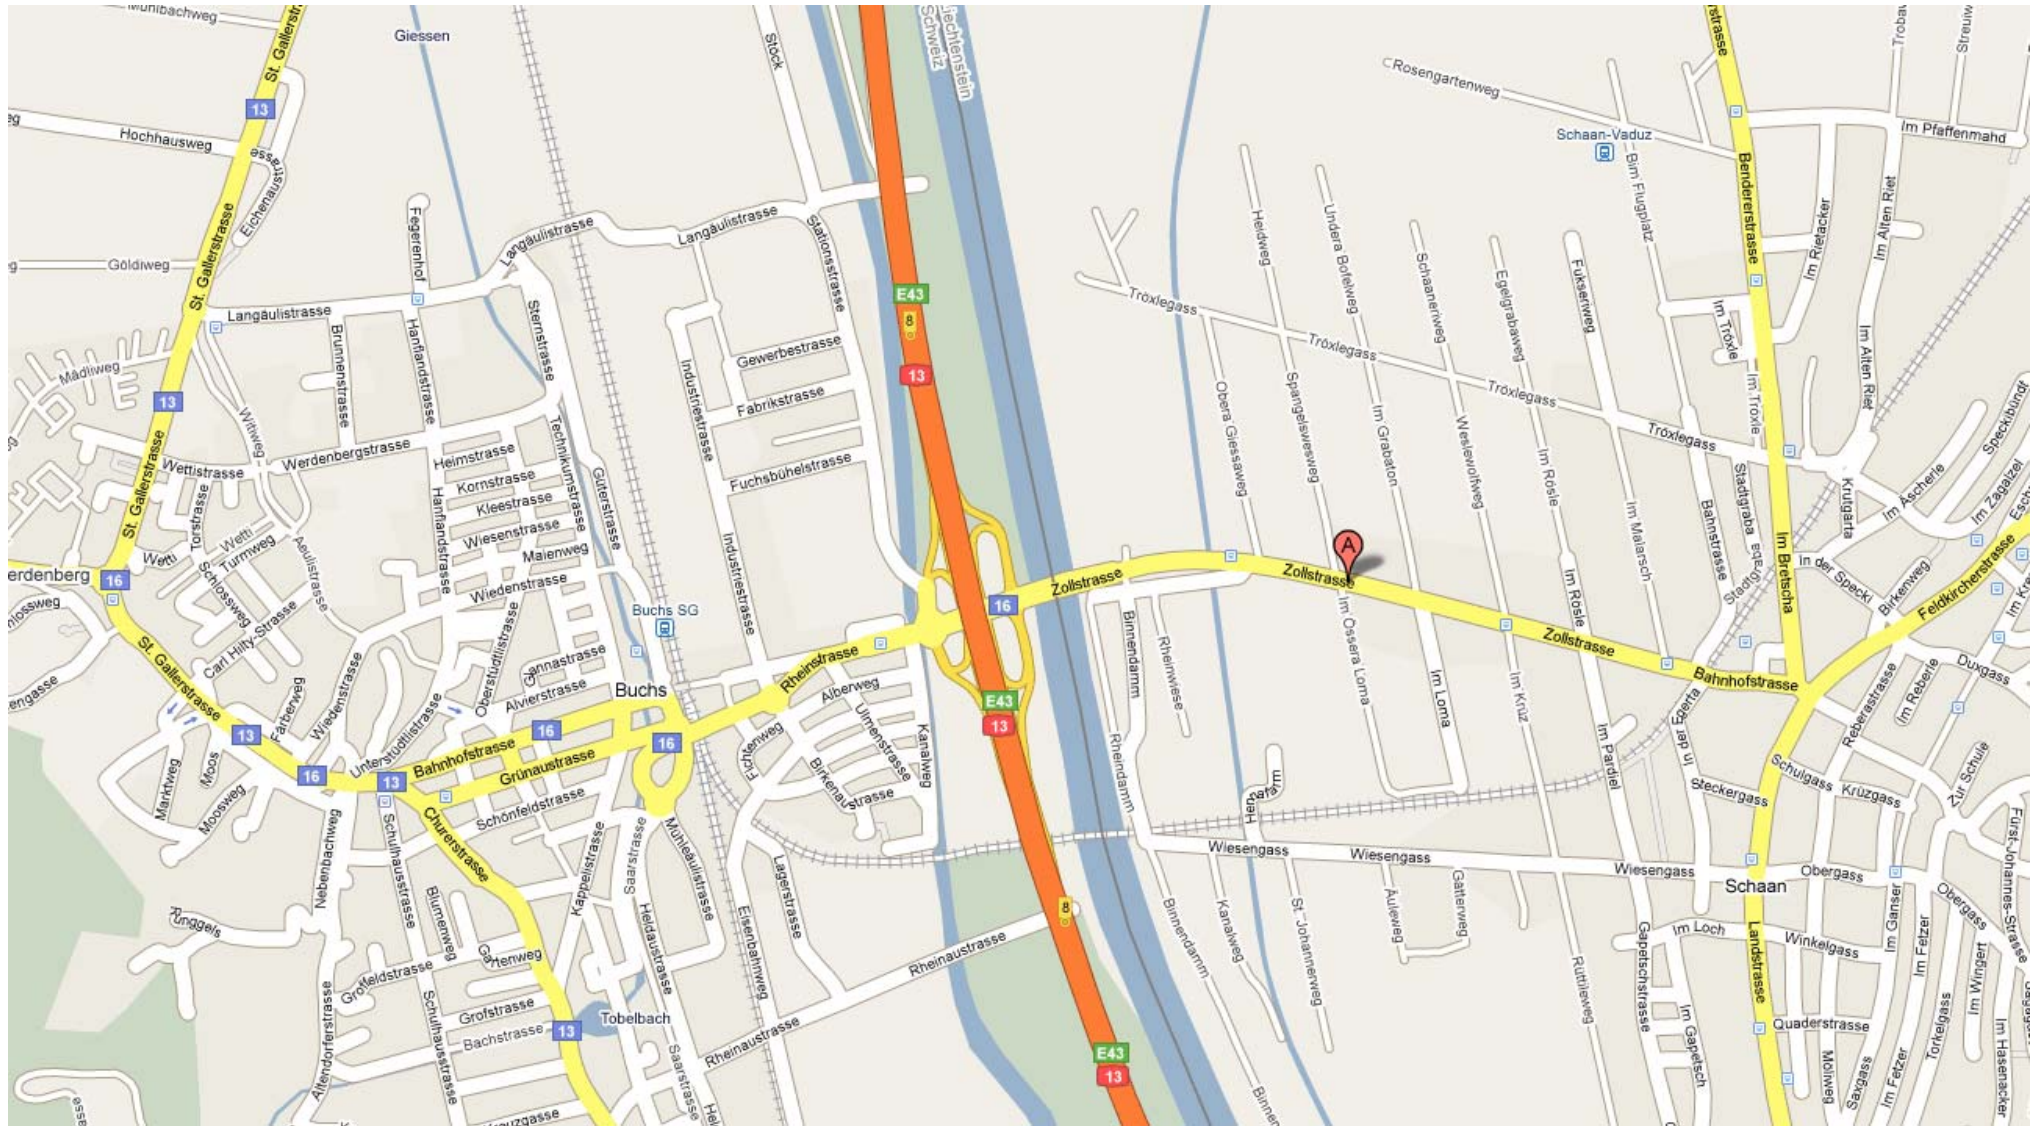

Anfahrtsplan **fahrschulcenter.li**

Bushaltestelle
Fahrplan-Online

fahrschulcenter.li

Zollstrasse 67
FL-9494 Schaan

Im Gebäude K-Mobil (Honda Garage)